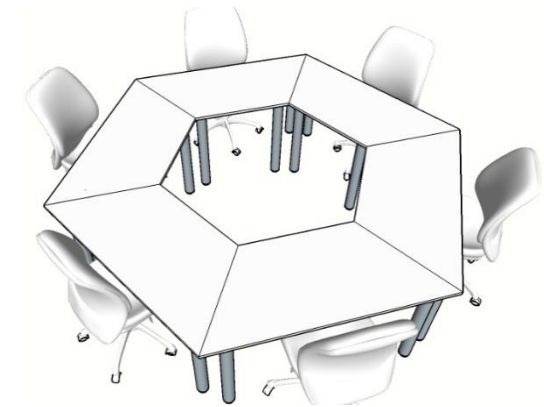

Mesa reunión trapezoidal, cubierta mdf laminada 24mm tapacantos pvc de 2mm.

Las medidas pueden variar*

MEDIDAS