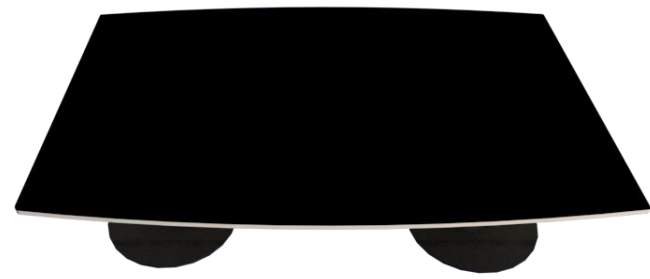

Mesa reunión melamina, tipo bote, cubierta melamina 24mm con tapacantos 2mm 2 base metálicas gris mt de 60 cm.

Las medidas pueden variar*

MEDIDAS