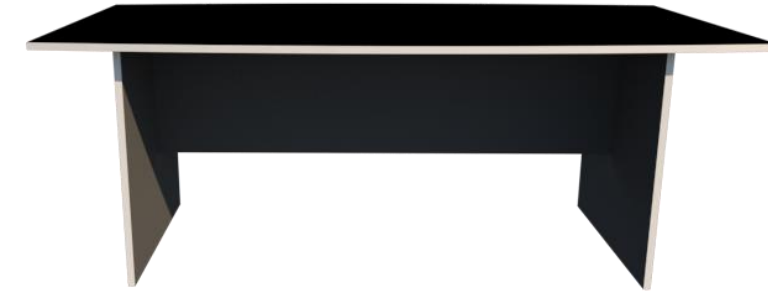

Mesa reunión melamina, tipo bote, cubierta melamina 24mm con tapacantos 2mm

Las medidas pueden variar\*

MEDIDAS