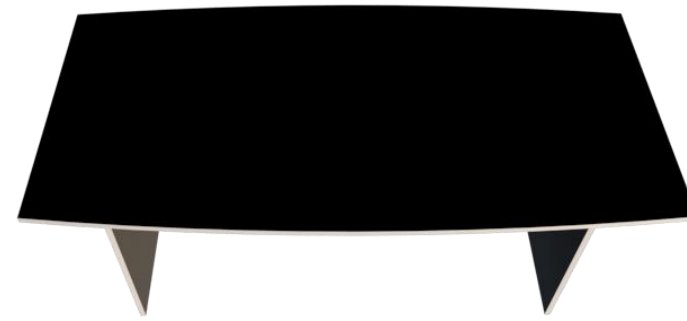

Mesa reunión melamina, tipo bote, cubierta melamina 24mm con tapacantos 2mm

Las medidas pueden variar\*

MEDIDAS