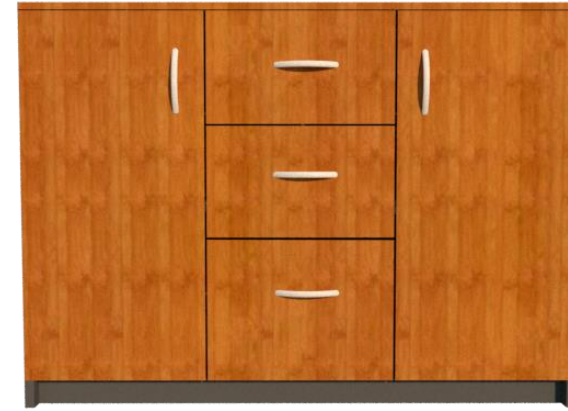

Gabinete base 120x50x105h, 2 puertas abatibles, 3 cajones Kardex, cubierta melamina 24mm con tapacantos pvc de 2mm, estructura de melamina 18mm con tapacantos pvc de 0.4mm, patines regulables, cerradura, correderas telescópicas y tiradores metálicos

Las medidas pueden variar*

MEDIDAS