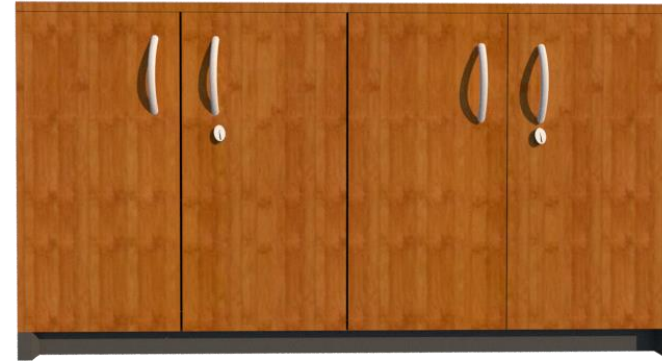

Gabinete base 2 puertas abatibles, cubierta melamina 24mm con tapacantos pvc de 2mm, estructura de melamina 18mm con tapacantos pvc de 0.4 mm, patines regulables, cerradura y tiradores metálicos.

Las medidas pueden variar*

MEDIDAS