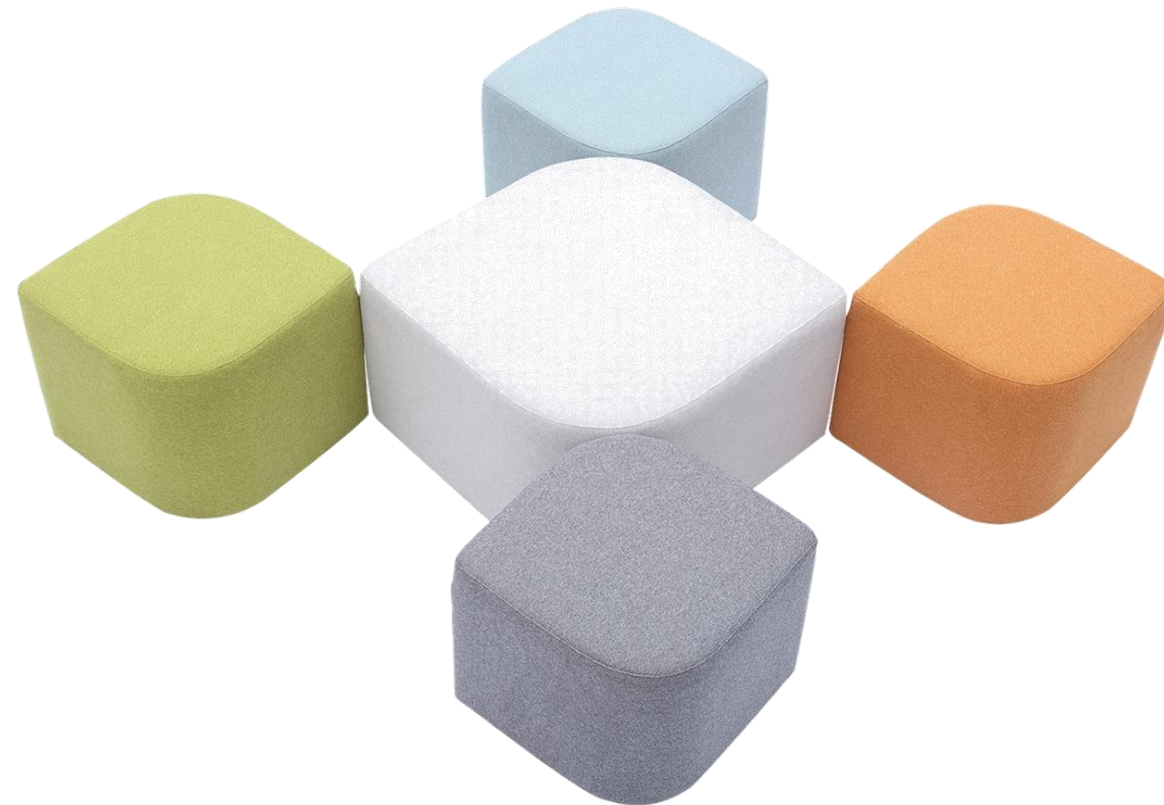

Pouf tapizado en tela de origen, espuma de alta densidad y base plástica. Disponible en color gris, naranja, verde y rojo. Otros colores a pedido. Garantía 2 años.

MEDIDAS