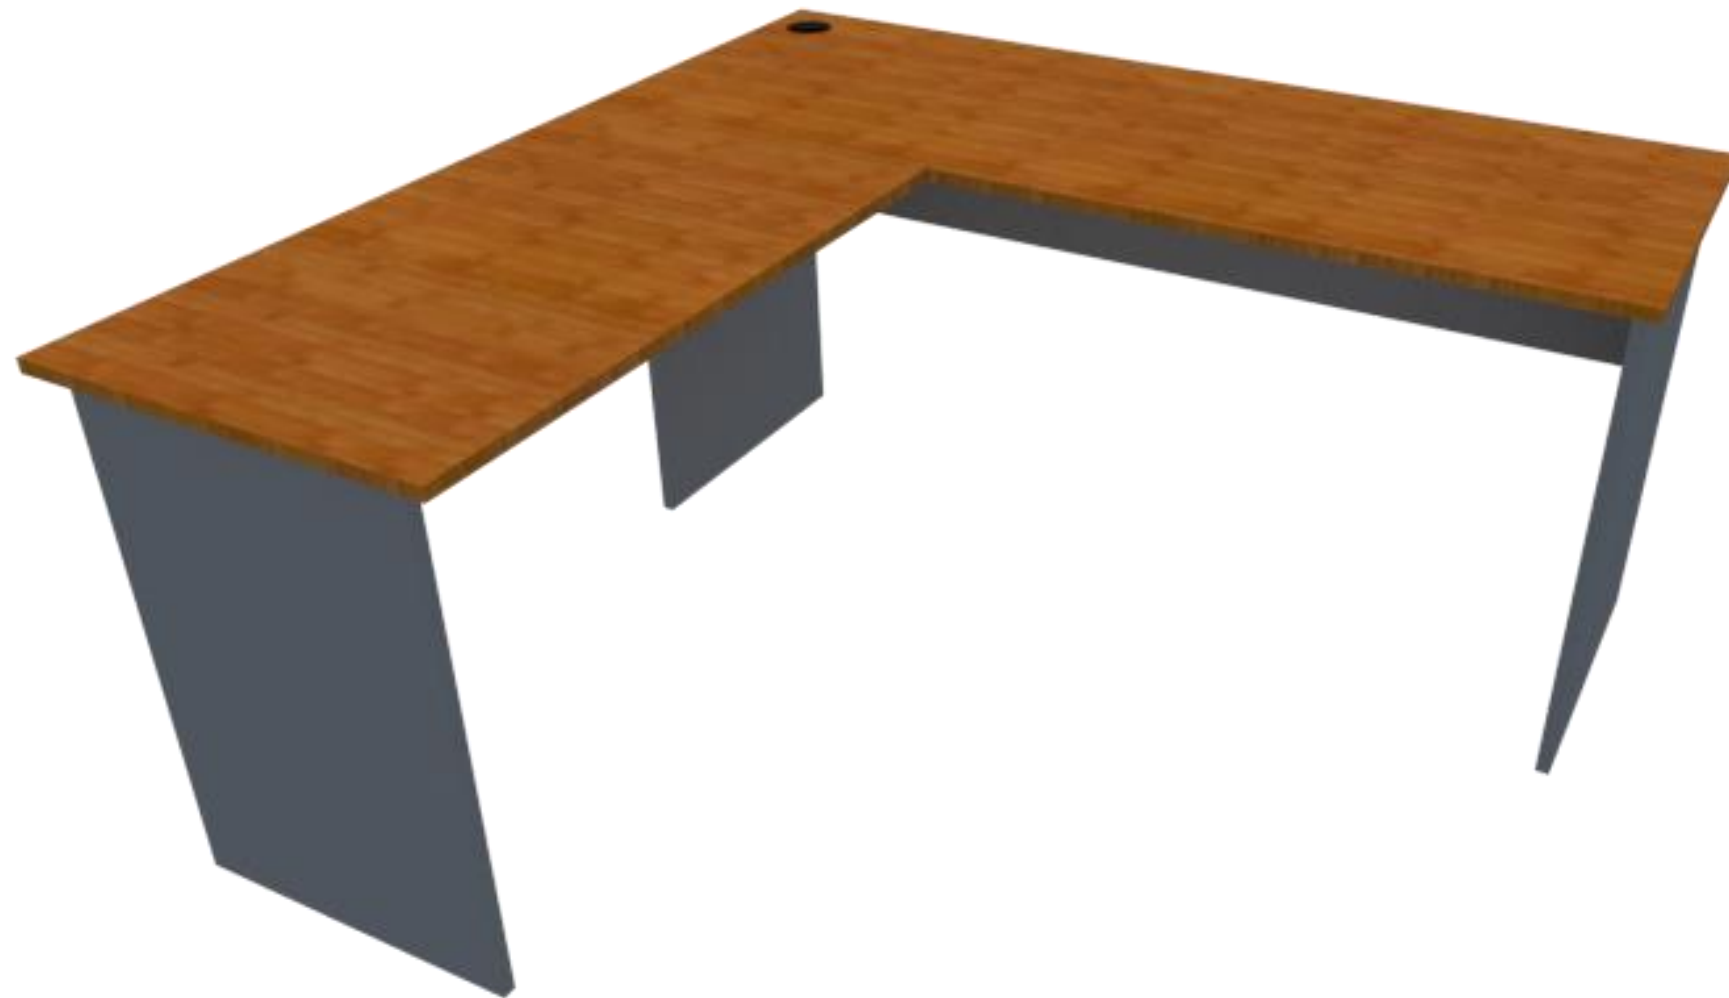

Escritorio con lateral, cubierta melamina 24mm con tapacantos PVC de 2mm, base melamina 18mm con tapacantos PVC de 0.4mm, pasacables de PVC, patines regulables, sin cajones

MEDIDAS